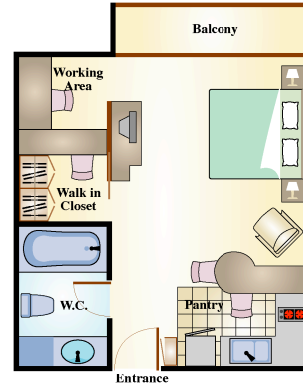

### Guest Room Features & Services

- スタジオと1ベッドルームタイプ 全室ベランダ付き
- 衛星放送とケーブルチャンネル(BBC,CNN,NHK)
- 室内高速インターネット アクセス
- 電子ドアロックとセーフティーボックス
- 毎日の客室清掃サービス
- ベッドシーツ変更サービス
- 冷蔵庫、電子レンジ、ホットプレート、湯沸し器
- ダイニングとキッチンウェア
- ランドリーとドライクリーニング サービス
- IDD国際電話

**Floor Plan**

スペリア スタジオ  
37m<sup>2</sup>

デラックス スタジオ  
45m<sup>2</sup>

エグゼクティブ スイート  
タイプ A 60m<sup>2</sup>

エグゼクティブ スイート  
タイプ B 60m<sup>2</sup>

アドミラル スイート  
70m<sup>2</sup>

**宿泊予約センター**

Toll Free : 1 800 29 1818 (タイ国内)  
Tel : 662 653 1335  
Fax : 662 653 3883  
Email : sales@cbrehospitality.com  
Website : www.cbrehospitality.com