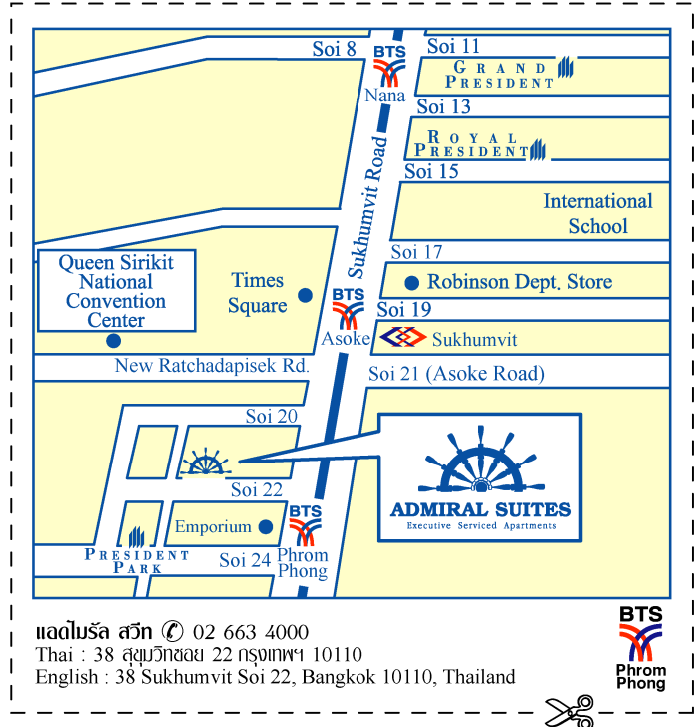

Guest Room Features & Services

- スタジオと1ベッドルームタイプ 全室ベランダ付き
- 衛星放送とケーブルチャンネル(BBC,CNN,NHK)
- 室内高速インターネット アクセス
- 電子ドアロックとセーフティーボックス
- 毎日の客室清掃サービス
- ベッドシーツ変更サービス
- 冷蔵庫、電子レンジ、ホットプレート、湯沸し器
- ダイニングとキッチンウェア
- ランドリーとドライクリーニング サービス
- IDD国際電話