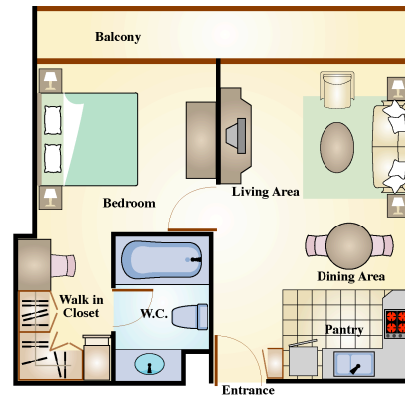

### Guest Room Features & Services

- スタジオと1ベッドルームタイプ 全室ベランダ付き
- 衛星放送とケーブルチャンネル(BBC,CNN,NHK)
- 室内高速インターネット アクセス
- 電子ドアロックとセーフティーボックス
- 毎日の客室清掃サービス
- ベッドシーツ変更サービス
- 冷蔵庫、電子レンジ、ホットプレート、湯沸し器
- ダイニングとキッチンウェア
- ランドリーとドライクリーニング サービス
- IDD国際電話

**Floor Plan**

スペリア スタジオ  
37m<sup>2</sup>

デラックス スタジオ  
45m<sup>2</sup>

エグゼクティブ スイート  
タイプ A 60m<sup>2</sup>

エグゼクティブ スイート  
タイプ B 60m<sup>2</sup>

アドミラル スイート  
70m<sup>2</sup>

**宿泊予約センター**

Toll Free : 1 800 29 1818 (タイ国内)  
Tel : 662 653 1335  
Fax : 662 653 3883  
Email : sales@cbrehospitality.com  
Website : www.cbrehospitality.com