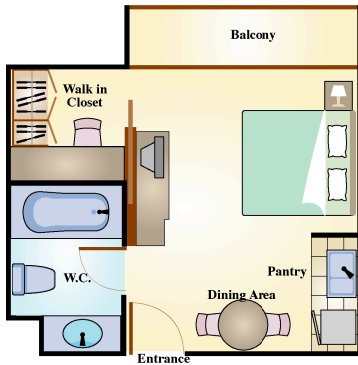

Floor Plan

スペリア スタジオ
37m²