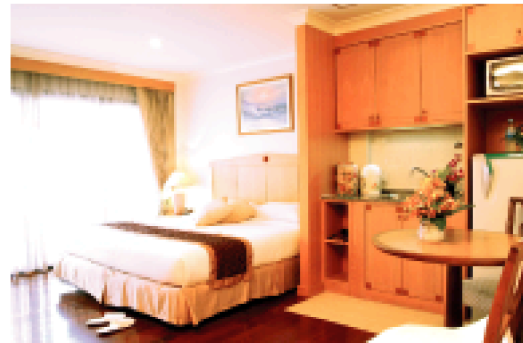

### Guest Room Features & Services

- スタジオと1ベッドルームタイプ 全室ベランダ付き
- 衛星放送とケーブルチャンネル(BBC,CNN,NHK)
- 室内高速インターネット アクセス
- 電子ドアロックとセーフティーボックス
- 毎日の客室清掃サービス
- ベッドシーツ変更サービス
- 冷蔵庫、電子レンジ、ホットプレート、湯沸し器
- ダイニングとキッチンウェア
- ランドリーとドライクリーニング サービス
- IDD国際電話