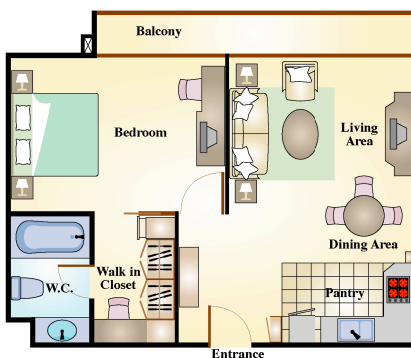

### Guest Room Features & Services

- スタジオと1ベッドルームタイプ 全室ベランダ付き
- 衛星放送とケーブルチャンネル(BBC,CNN,NHK)
- 室内高速インターネット アクセス
- 電子ドアロックとセーフティーボックス
- 毎日の客室清掃サービス
- ベッドシーツ変更サービス
- 冷蔵庫、電子レンジ、ホットプレート、湯沸し器
- ダイニングとキッチンウェア
- ランドリーとドライクリーニング サービス
- IDD国際電話

**Floor Plan**

スペリア スタジオ  
37m<sup>2</sup>

デラックス スタジオ  
45m<sup>2</sup>

エグゼクティブ スイート  
タイプ A 60m<sup>2</sup>

エグゼクティブ スイート  
タイプ B 60m<sup>2</sup>

アドミラル スイート  
70m<sup>2</sup>

**宿泊予約センター**

Toll Free : 1 800 29 1818 (タイ国内)  
Tel : 662 653 1335  
Fax : 662 653 3883  
Email : sales@cbrehospitality.com  
Website : www.cbrehospitality.com