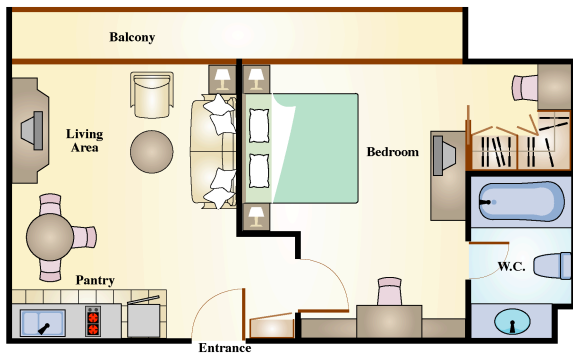

### Guest Room Features & Services

- スタジオと1ベッドルームタイプ 全室ベランダ付き
- 衛星放送とケーブルチャンネル(BBC,CNN,NHK)
- 室内高速インターネット アクセス
- 電子ドアロックとセーフティーボックス
- 毎日の客室清掃サービス
- ベッドシーツ変更サービス
- 冷蔵庫、電子レンジ、ホットプレート、湯沸し器
- ダイニングとキッチンウェア
- ランドリーとドライクリーニング サービス
- IDD国際電話

**Floor Plan**

スペリア スタジオ  
37m<sup>2</sup>

デラックス スタジオ  
45m<sup>2</sup>

エグゼクティブ スイート  
タイプ A 60m<sup>2</sup>

エグゼクティブ スイート  
タイプ B 60m<sup>2</sup>

アドミラル スイート  
70m<sup>2</sup>

**宿泊予約センター**

Toll Free : 1 800 29 1818 (タイ国内)  
Tel : 662 653 1335  
Fax : 662 653 3883  
Email : sales@cbrehospitality.com  
Website : www.cbrehospitality.com